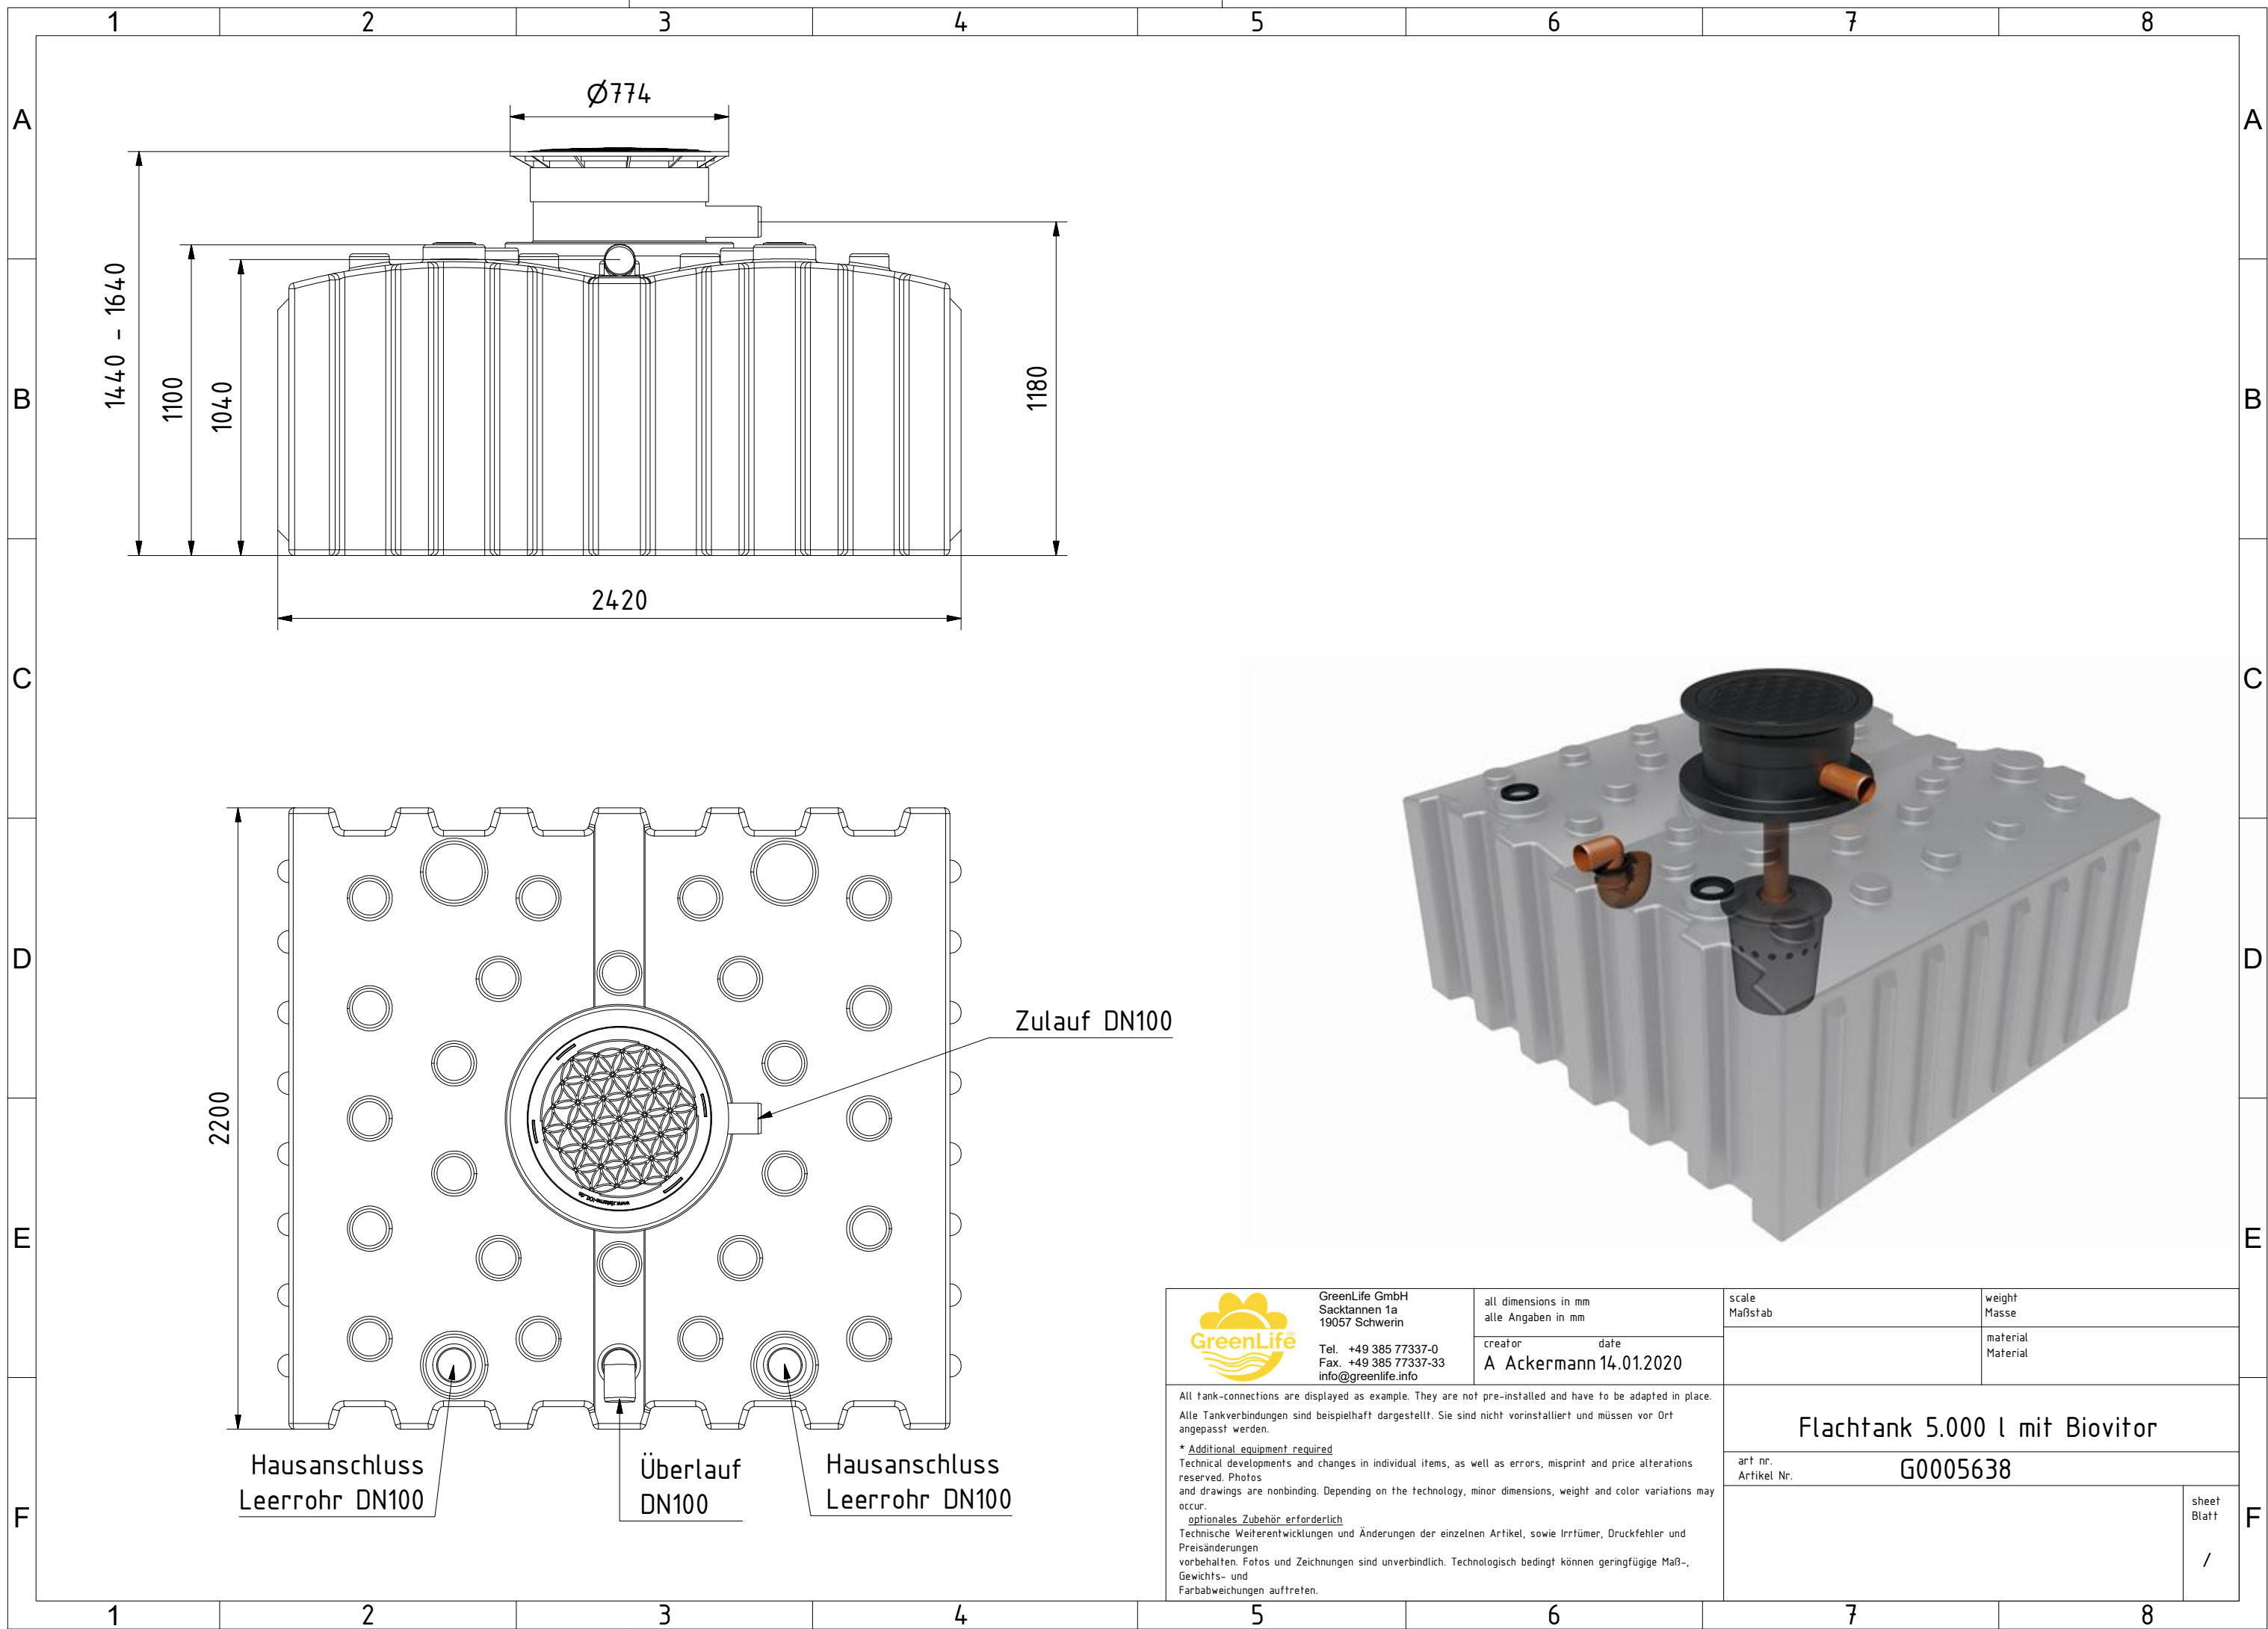

| | | | |
|---|--|--------------------|----------------------|
|  GreenLife GmbH Sacktannen 1a 19057 Schwerin Tel. +49 385 77337-0 Fax. +49 385 77337-33 info@greenlife.info | all dimensions in mm alle Angaben in mm | scale Maßstab | weight Masse |
| | creator A Ackermann | date 09.09.2019 | material Material |
| All tank-connections are displayed as example. They are not pre-installed and have to be adapted in place. Alle Tankverbindungen sind beispielhaft dargestellt. Sie sind nicht vorinstalliert und müssen vor Ort angepasst werden. | | | |
| * <u>Additional equipment required</u> Technical developments and changes in individual items, as well as errors, misprint and price alterations reserved. Photos and drawings are nonbinding. Depending on the technology, minor dimensions, weight and color variations may occur. optionales Zubehör erforderlich Technische Weiterentwicklungen und Änderungen der einzelnen Artikel, sowie Irrtümer, Druckfehler und Preisänderungen vorbehalten. Fotos und Zeichnungen sind unverbindlich. Technologisch bedingt können geringfügige Maß-, Gewichts- und Farbabweichungen auftreten. | | | |
| Flachtank 5.000 l mit Ausgleichsdom | | | sheet Blatt |
| art nr. Artikel Nr. G0005606 | | | / |