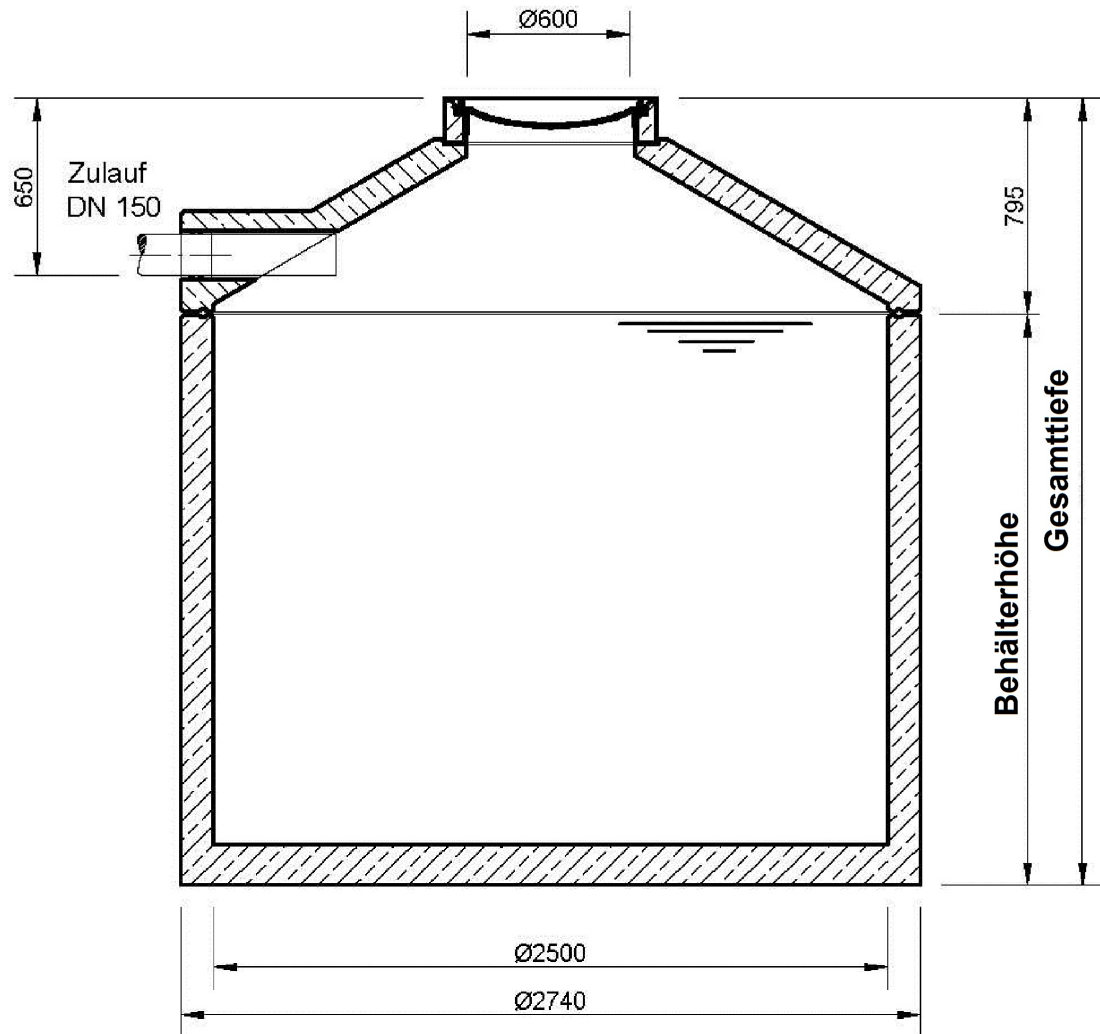

Regensammler Güllebehälter

8100 Liter & 9600 Liter

Schachtabdeckung Klasse D - 400 kN

SCHNITT

DRAUFSICHT

Typ	ID (mm)	Nenn- volumen (l)	Behälter- höhe (mm)	Gesamt- tiefe (mm)	schwerst. Einzel- gewicht (kg)	Gesamt- gewicht (kg)
GÜL 8100	2500	8100	1800	2595	6430	8300
GÜL 9600	2500	9600	2100	2895	7080	9040