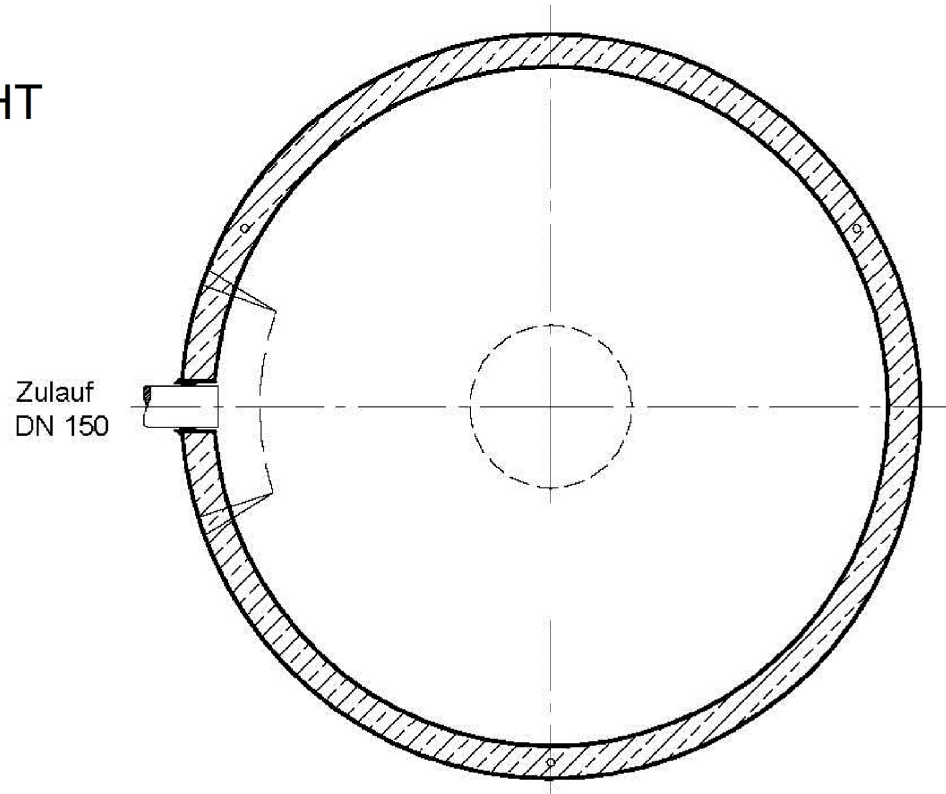

Regensammler Güllebehälter

8100 Liter & 9600 Liter

Schachtabdeckung Klasse D - 400 kN

SCHNITT

DRAUFSICHT

Typ	ID (mm)	Nenn- volumen (l)	Behälter- höhe (mm)	Gesamt- tiefe (mm)	schwerst. Einzel- gewicht (kg)	Gesamt- gewicht (kg)
GÜL 8100	2500	8100	1800	2595	6430	8300
GÜL 9600	2500	9600	2100	2895	7080	9040