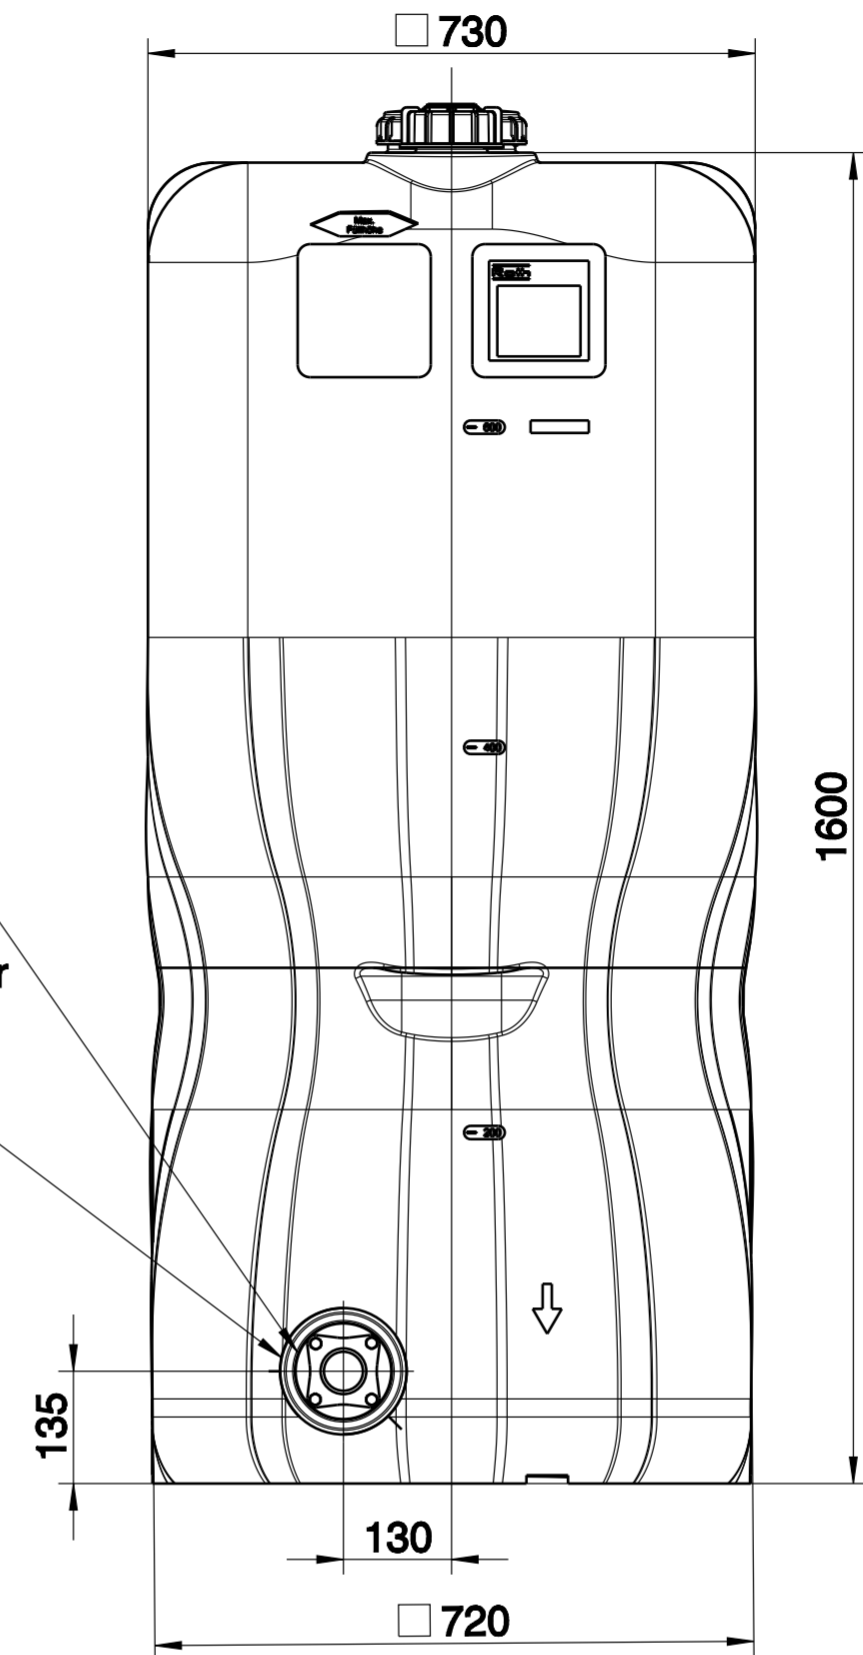

Flanschanschluss für Anschlusszubehör für Erweiterungs-Hausspeicher (Mat.-Nr. 1115001288)

Anschluss optional für  
 - Flansch mit Kugelhahn (Mat.-Nr. 1135005456)  
 - Roth PP-Flansch 1" (Mat.-Nr. 1135000156)  
 - Roth PP-Flansch 2" (Mat.-Nr. 1135000157)