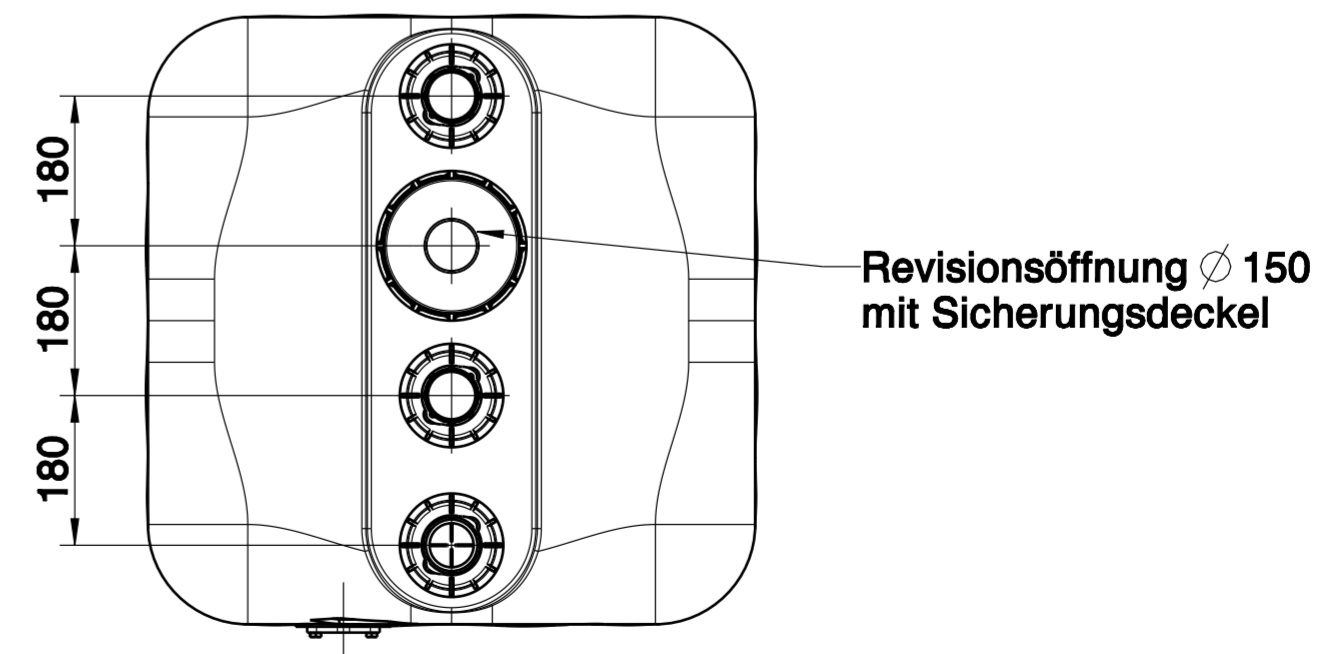

Flanschanschluss für Anschlusszubehör für Erweiterungs-Hausspeicher (Mat.-Nr. 1115001288)

Anschluss optional für  
 - Flansch mit Kugelhahn (Mat.-Nr. 1135005456)  
 - Roth PP-Flansch 1" (Mat.-Nr. 1135000156)  
 - Roth PP-Flansch 2" (Mat.-Nr. 1135000157)