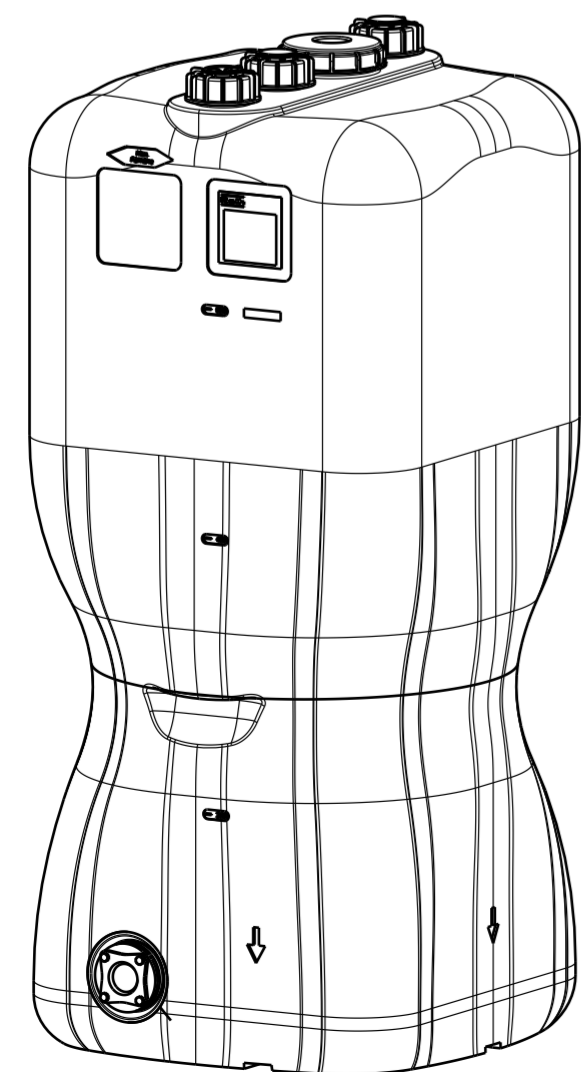

Flanschanschluss für Anschlusszubehör für Erweiterungs-Hausspeicher (Mat.-Nr. 1115001288)

Anschluss optional für  
 - Flansch mit Kugelhahn (Mat.-Nr. 1135005456)  
 - Roth PP-Flansch 1" (Mat.-Nr. 1135000156)  
 - Roth PP-Flansch 2" (Mat.-Nr. 1135000157)