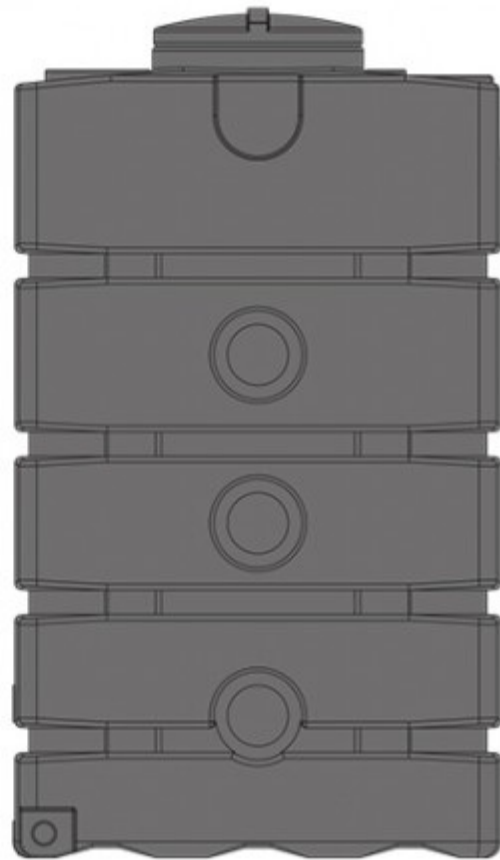

Höhe Einlass: 183 cm

Höhe: 208 cm

Länge: 120 cm

Höhe Auslass: 38 cm

Breite: 78 cm